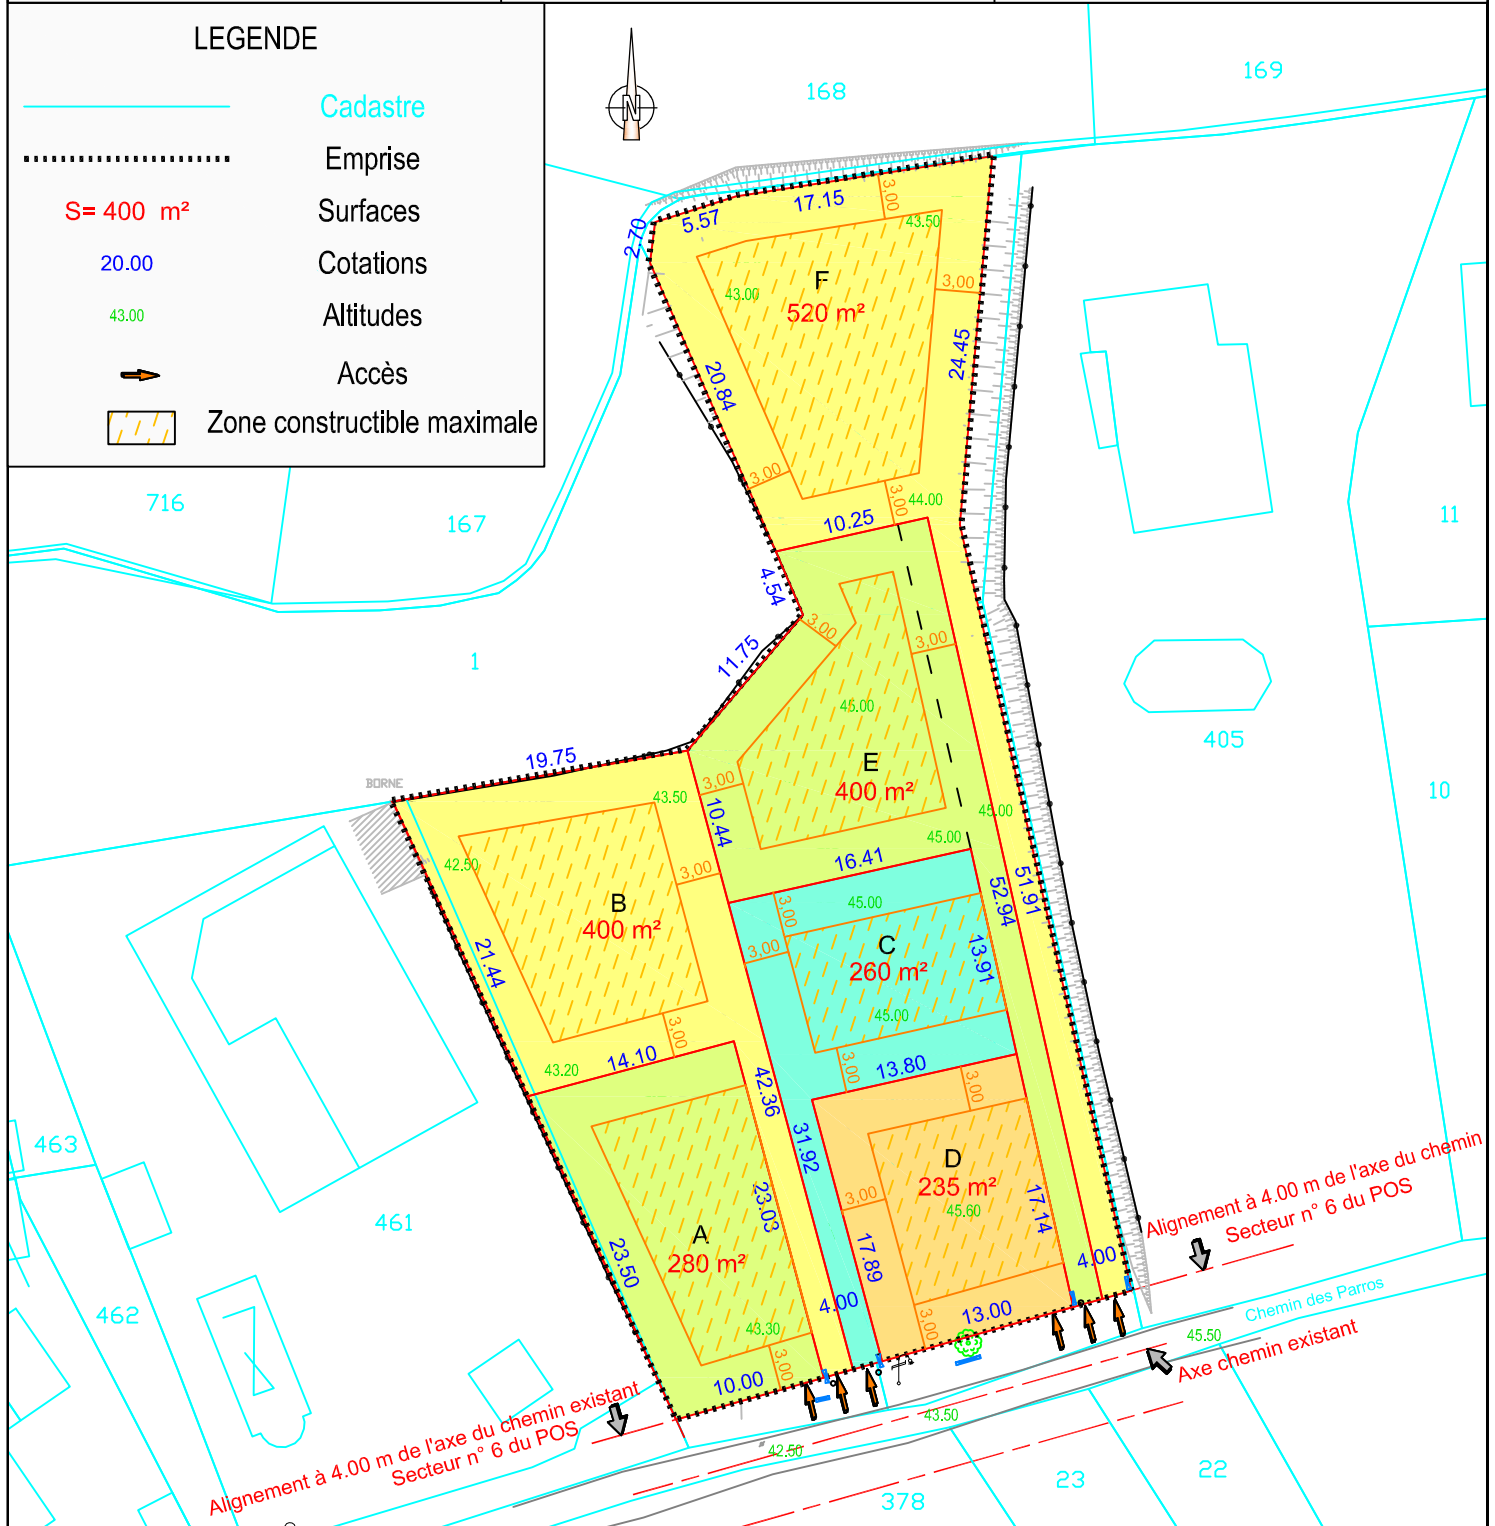

JANVIER 2014

Dossier 11 220

LEGENDE

-  Cadastre
-  Emprise
- S = 400 m² Surfaces
- 20.00 Cotations
- 43.00 Altitudes
-  Accès
-  Zone constructible maximale

Cabinet PAGES T.i.P.
 GEOMETRES - EXPERTS
 TOPOGRAPHES - URBANISTES
 27 Rue de l'Hirondelle - 34090 MONTPELLIER
 Tel: 04 67 02 08 40 - Fax: 04 67 72 93 33
 Email: geometres @ pagestip.fr

Commune de CAMPAGNAN

Chemin des Parros

Section AB - n° 4, 5 et 6

DP n° 034 047 13 00010